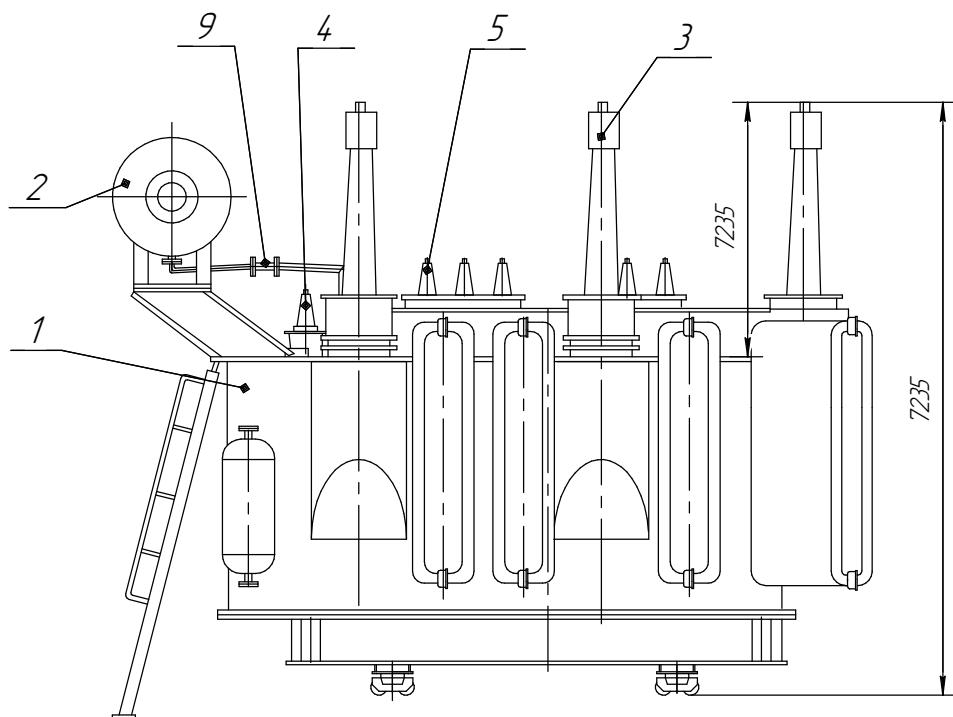

ТРДНС-63000/220-У1

Трансформатор трехфазный 220 кВ

- | | |
|-----------------------|-------------------|
| 1. Бак трансформатора | 5. Ввод НН |
| 2. Расширитель | 6. Радиатор |
| 3. Ввод ВН | 7. Устройство РПН |
| 4. Ввод "0" ВН | 8. Шкаф |
| | 9. Реле Бухгольца |

Наименование	Масса, кг
Масло, подлежащее доливке	9700
Транспортная с маслом	92200
Полная масса масла	29200
Полная масса	115000