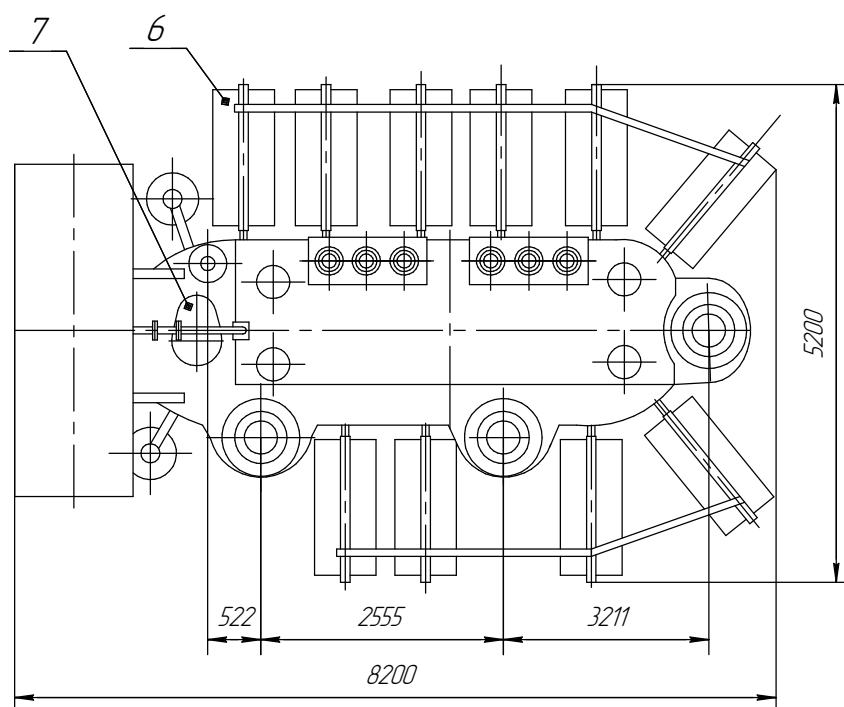

ТРДНС-63000/220-У1

Трансформатор трехфазный 220 кВ

- | | |
|-----------------------|-------------------|
| 1. Бак трансформатора | 5. Ввод НН |
| 2. Расширитель | 6. Радиатор |
| 3. Ввод ВН | 7. Устройство РПН |
| 4. Ввод "0" ВН | 8. Шкаф |
| | 9. Реле Бухгольца |

Наименование	Масса, кг
Масло, подлежащее доливке	9700
Транспортная с маслом	92200
Полная масса масла	29200
Полная масса	115000