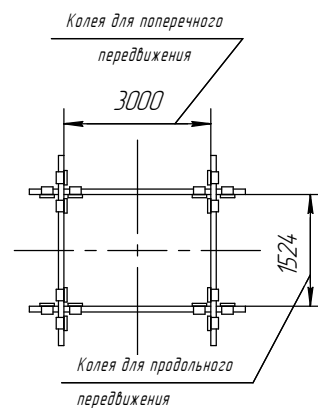

ТРДНС-63000/220-У1

Трансформатор трехфазный 220 кВ

- | | |
|-----------------------|-------------------|
| 1. Бак трансформатора | 5. Ввод НН |
| 2. Расширитель | 6. Радиатор |
| 3. Ввод ВН | 7. Устройство РПН |
| 4. Ввод "0" ВН | 8. Шкаф |
| | 9. Реле Бухгольца |

Наименование	Масса, кг
Масло, подлежащее доливке	9700
Транспортная с маслом	92200
Полная масса масла	29200
Полная масса	115000