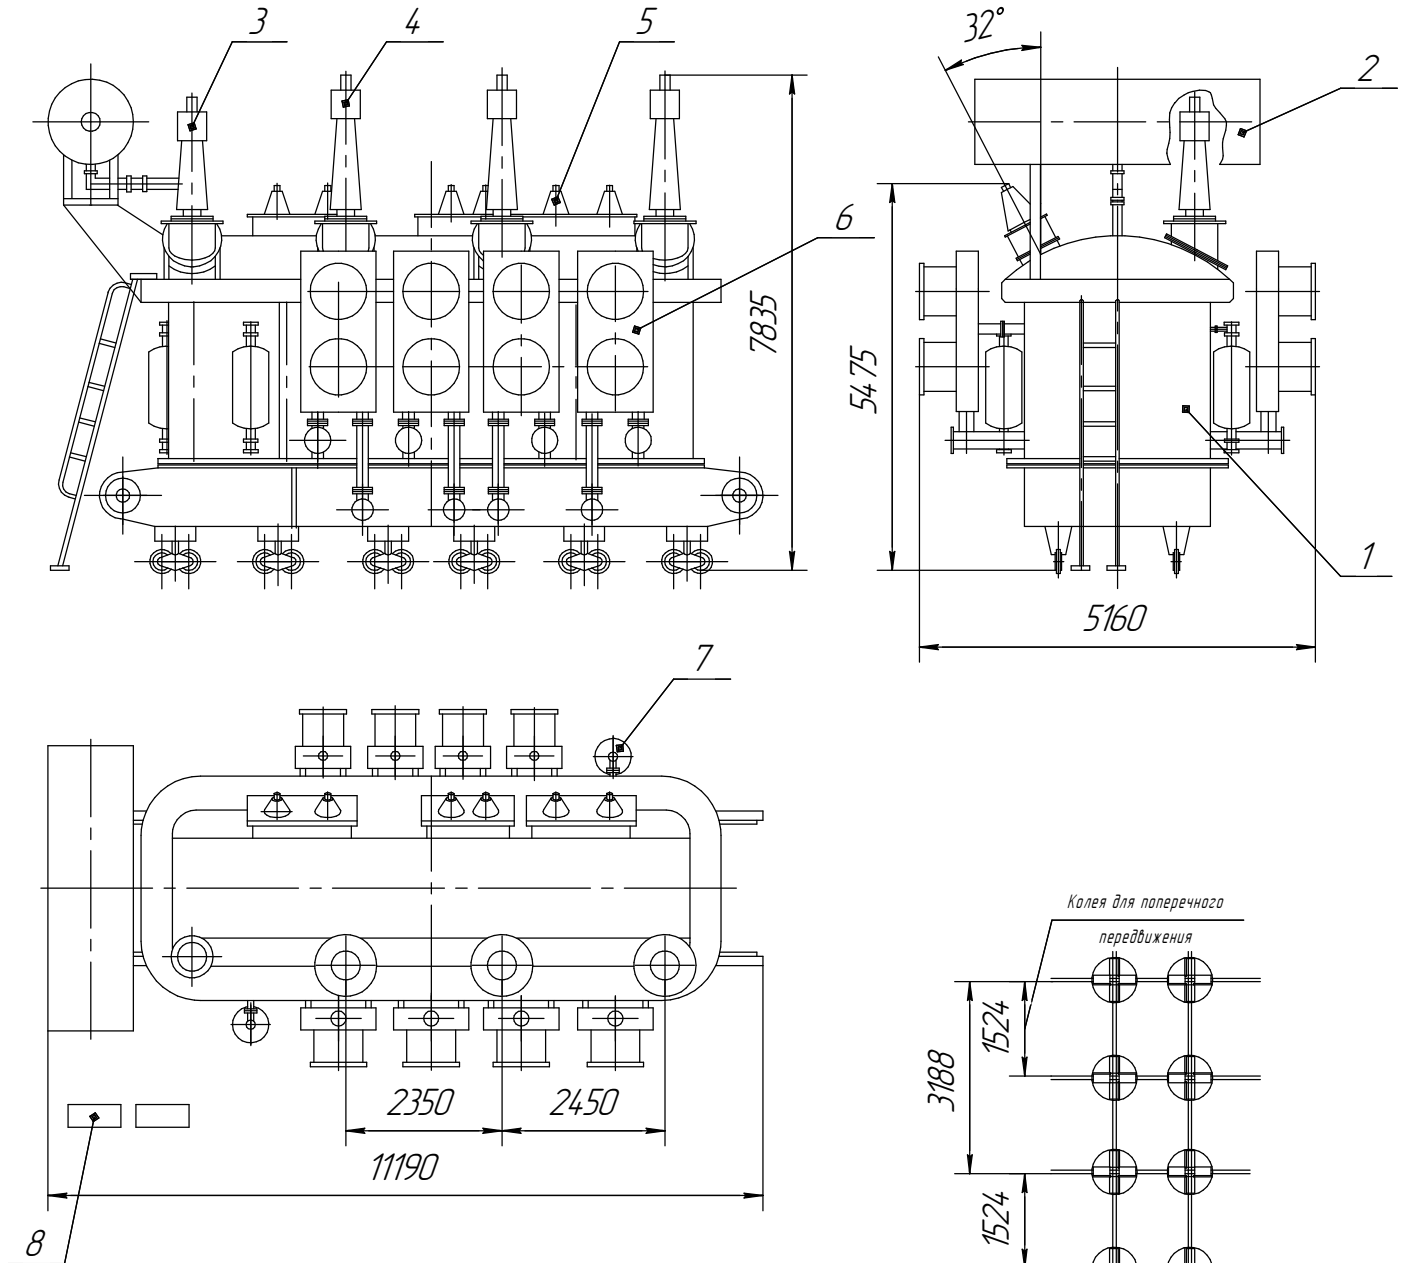

ТДЦ-400000/220-У1

Трансформатор трехфазный 220 кВ

- | | |
|-----------------------|---------------------------|
| 1. Бак трансформатора | 5. Ввод НН |
| 2. Расширитель | 6. Устройство охлаждающее |
| 3. Ввод "0" ВН | 7. Фильтр |
| 4. Ввод ВН | 8. Шкаф |

| Наименование | Масса, кг |
|---------------------------|-----------|
| Масло, подлежащее доливке | 5470 |
| Транспортная с маслом | 280000 |
| Полная масса масла | 31000 |
| Полная масса | 305000 |